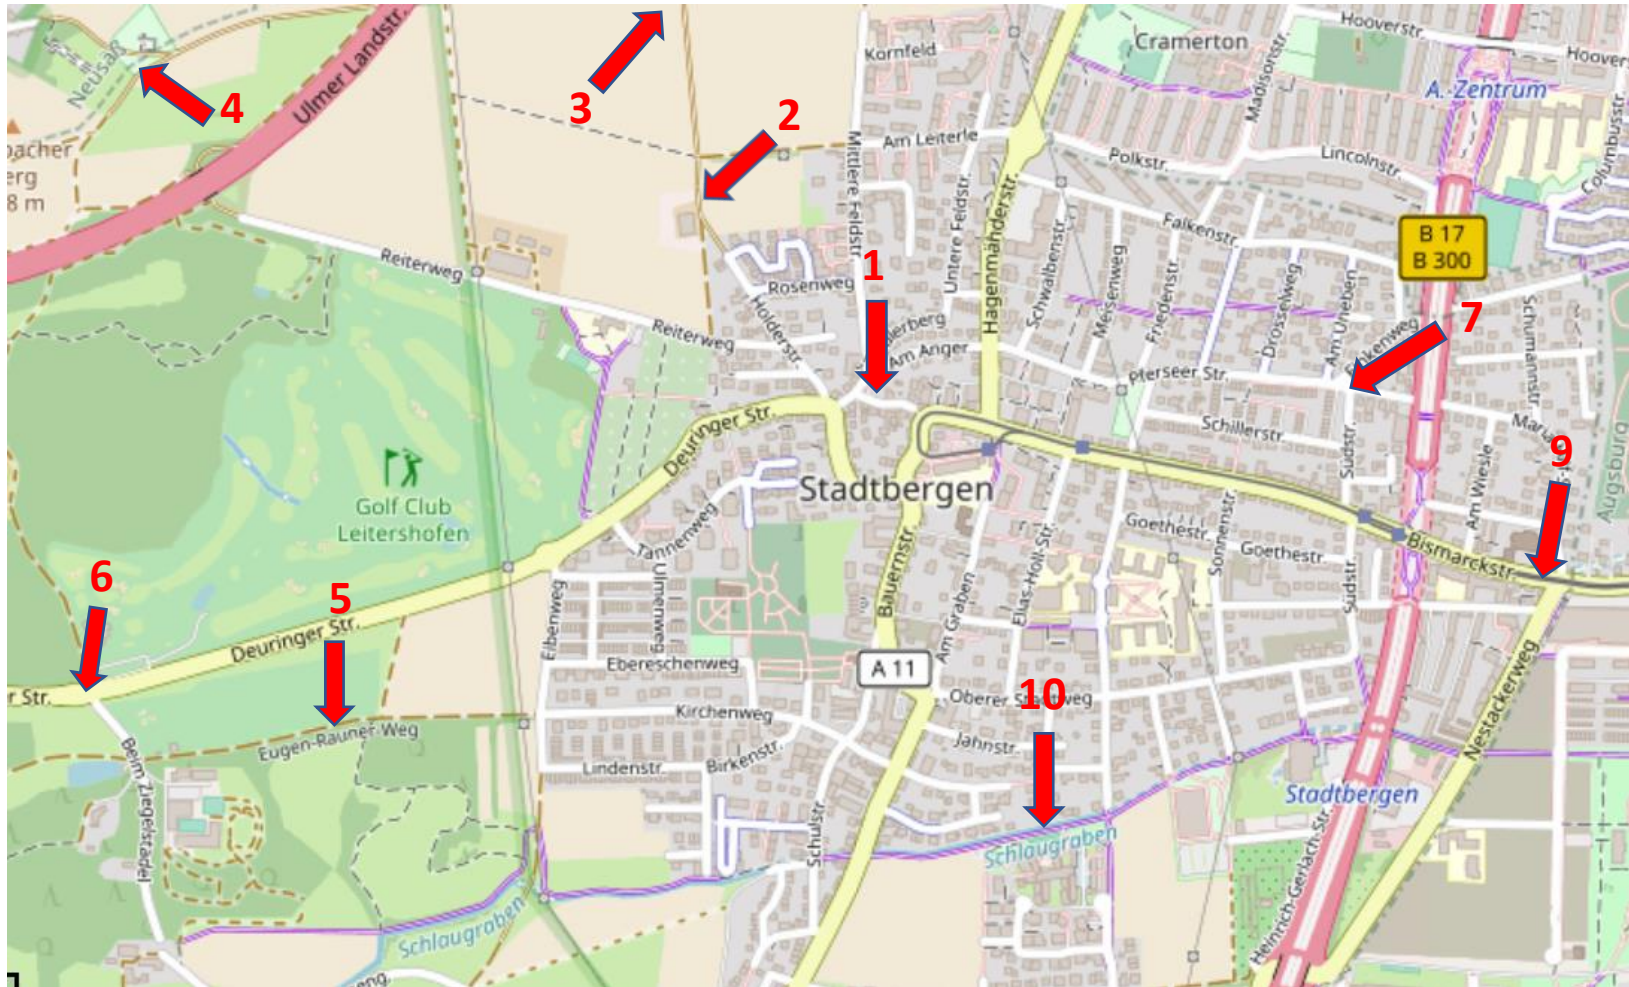

Stadtberger Kreuzeweg

Stadtbergen		
Angerkreuz Ringstr./Am Anger/Mittlere Feldstr.	1	
Feldkreuz Holderweg/Thumstadel	2	
Feldkreuz Holderweg/B300	3	
Bismarckturm	4	
Eugen-Rauner-Weg / Ziegelstadel	5	
Golfplatz Zufahrt Ziegelstadel	6	
Primizkreuz St. Ulrichsiedlung (Pferseer Str.)	7	
Kirche in der Stadt (Flusstaine) Leitershofen Str. gegenüber Feuerwehrhaus (siehe Plan Leitershofen/Deuringen)	8	
Nestackerweg (gegenüber Maria Hilf)	9	
August-Abenstein-Weg bei La Romantica	10	

Stadtberger Kreuzweg

Leitershofen	
Kirche in der Stadt (Flusstaine) Leitershofer Str. gegenüber Feuerwehrhaus	8
Leitershofer Kreuzung Hauptstraße/Augsburger Straße	12
Herrgottsberg (hinter Gärtnerei Niedermais)	13
Herrgottsberg	14
Mariengrotte (im Wald, westlich vom Parkplatz)	15
Hubertusstraße	16
Stadtberger Straße (Ortsausgang Leitershofen)	17
Deuringen	
Spitalweg (Platz der Einheit)	11