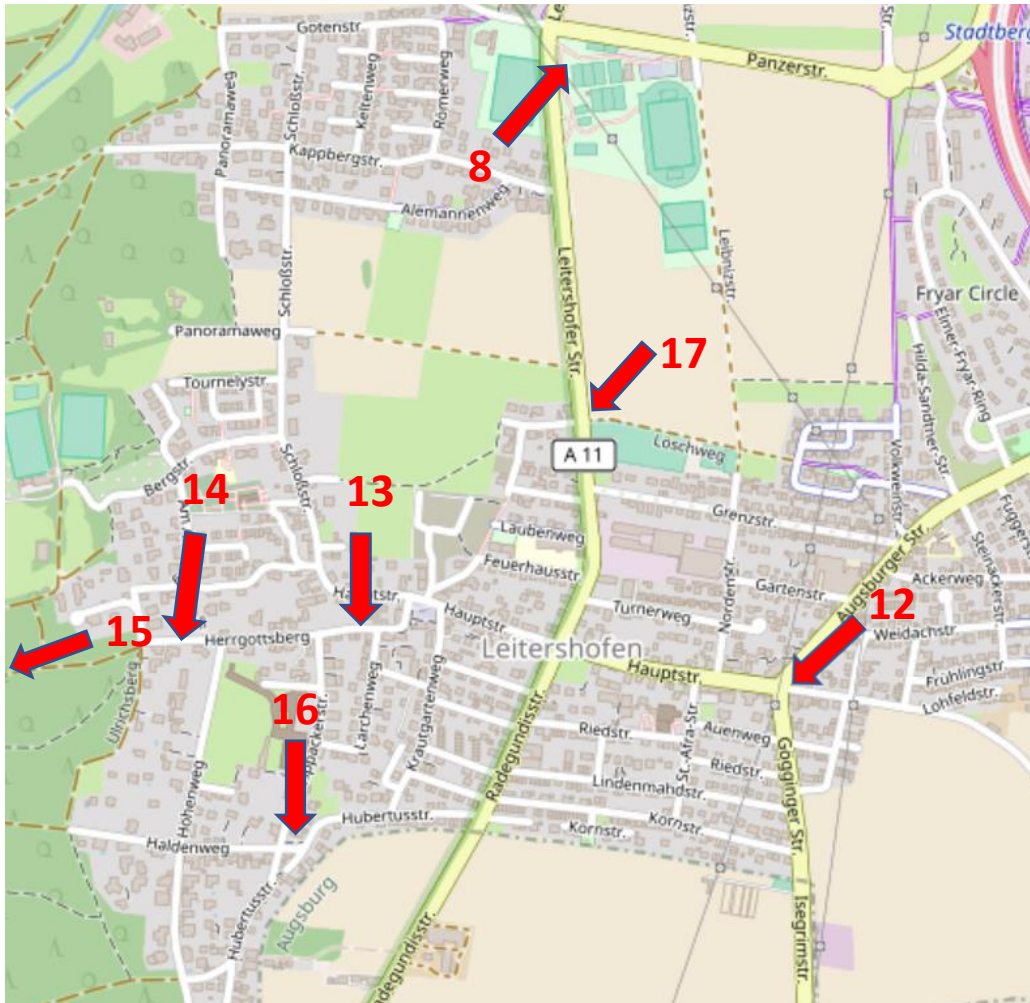

Stadtberger Kreuzeweg

Stadtbergen		
Angerkreuz Ringstr./Am Anger/Mittlere Feldstr.	1	
Feldkreuz Holderweg/Thumstadel	2	
Feldkreuz Holderweg/B300	3	
Bismarckturm	4	
Eugen-Rauner-Weg / Ziegelstadel	5	
Golfplatz Zufahrt Ziegelstadel	6	
Primizkreuz St. Ulrichsiedlung (Pferseer Str.)	7	
Kirche in der Stadt (Flusstaine) Leitershofen Str. gegenüber Feuerwehrhaus (siehe Plan Leitershofen/Deuringen)	8	
Nestackerweg (gegenüber Maria Hilf)	9	
August-Abenstein-Weg bei La Romantica	10	

Stadtberger Kreuzweg

Leitershofen	
Kirche in der Stadt (Flusstaine) Leitershofer Str. gegenüber Feuerwehrhaus	8
Leitershofer Kreuzung Hauptstraße/Augsburger Straße	12
Herrgottsberg (hinter Gärtnerei Niedermais)	13
Herrgottsberg	14
Mariengrotte (im Wald, westlich vom Parkplatz)	15
Hubertusstraße	16
Stadtberger Straße (Ortsausgang Leitershofen)	17
Deuringen	
Spitalweg (Platz der Einheit)	11